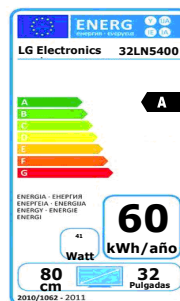

Consumo STB: 0.3W