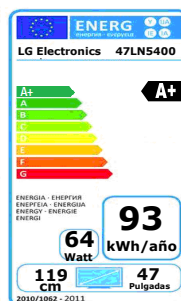

Consumo STB: 0.3W