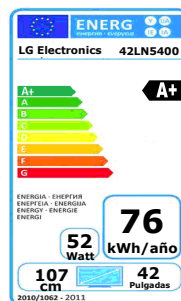

Consumo STB: 0.3W