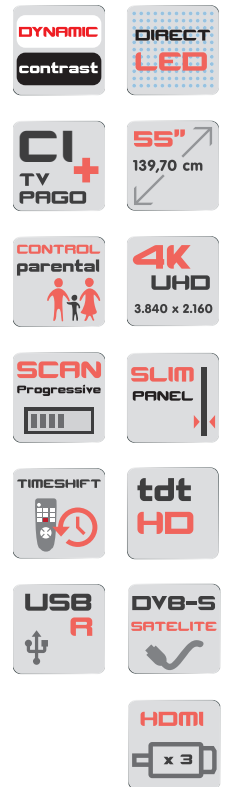

NVR-7605-55S-4K-N

Cabina en negro.

Código EAN: 8427155022060

TV DIRECT-LED 4K^{ULTRA} HD

Características

55 pulgadas - 139,70 cm. diagonal.
 Más calidad imagen y contraste.
 Diseño slim.
 VESA 40 x 20.

Compatibilidad

JPG. JPEG. BMP PNG. TXT.
 MP3. WMV. MP4. AAC. M4A.
 AVI. MP4. MPEG4. TS. TRP. MPG. MPEG.
 MKV. MOE. DAT. VOB. RM. RMVB.
 DVB-T. DVB-C. DVB-S.
 PAL, SECAM. BG, DK, I.

Funciones

Menú OSD multilinguaje.
 Sintonización auto y manual.
 Edición de canales.
 Guía de programas EPG.
 Teletexto y texto rápido.

Información técnica

Resolución 3840 x 2160 4K UHD.
 Contraste 4.700:1.
 Brillo 200 cd/m².
 Ángulo visión 178° / 178°.
 Reducción digital ruido y zoom.
 Ajuste temperatura de color.
 Modos de imagen.
 Contraste dinámico.

Mando distancia multifunción.

Dimensiones An. x Alt. x Fon. (mm.)

Con peana 1249 x 770 x 309
 Sin peana 1249 x 723 x 88

Embalaje

Unidades embalaje: 1
 Dim. embalaje 1345 x 860 x 176