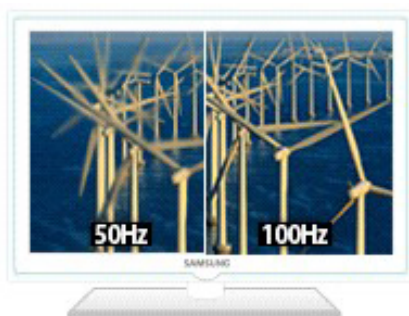

100 Hz Motion Plus