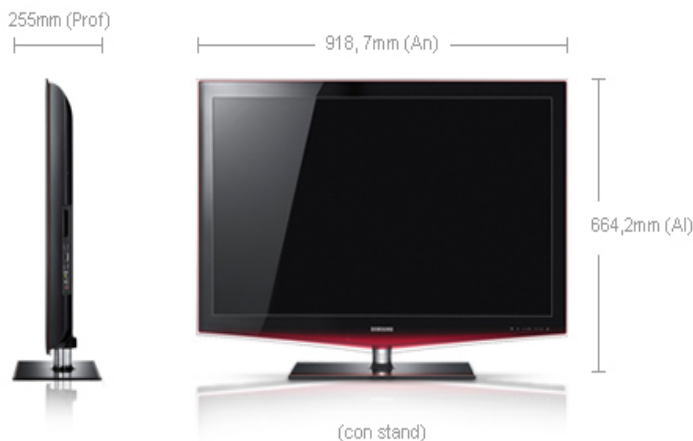

LE37B651T3W - televisores

Televisor LCD de 37"

El innovador LE37B651T3W de 37", brinda imágenes nítidas y claras, eliminando cualquier desenfoco de las imágenes.

Accede a todos los contenidos multimedia que desees y navega por Internet sin cables de por medio.

VIDEO

Tamaño de pantalla	37"
Resolución	1 920 x 1 080
Ratio de contraste dinámico	Ultra Contrast
DNLe™	SAMSUNG Crystal FHD Engine
HD Ready	No
IDTV	CCFL
LCD 100Hz	Si (100Hz)

Audio

Sistema de Efectos de Sonido	SRS Trusurround HD & Dolby Digital Plus
Salida de Sonido(RMS)	10W x 2
Tipo Estéreo	Down Firing

Sistema

Energía	AC220-240V 50 / 60Hz
---------	----------------------

Dimensiones

Tamaño (AnxHxProf) con stand	918,7 x 664,2mm x 255mm
Tamaño (AnxHxProf) sin stand	918,7 x 603 x 78,2mm
Tamaño con Embalaje (AnxHxProf)	1 191 x 716 x 239mm