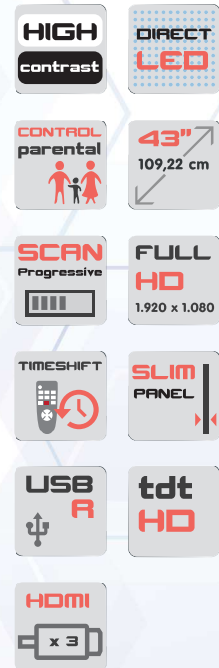

NVR-7409-43HD-N

Cabina en negro.
Código EAN: 8427155021698

neuir

TV DIRECT-LED

Características

43 pulgadas - 109,22 cm. diagonal.
Más calidad imagen y contraste.
Diseño slim.
VESA 20 x 20.

Compatibilidad

JPEG, JPG, TXT, RMVB, RM.
MPEG-1, MPEG-2, MPEG-4 SP/ASP,
WMV, TS, WAV, ACC, MP3.
DVB-T, DVB-C.
PAL, SECAM. BG, DK, I, L/L.

Funciones

Menú OSD multilinguaje.
Sintonización auto y manual.
Edición de canales.
Guía de programas EPG.
Teletexto y texto rápido.

Información técnica

Resolución 1920 x 1080 FULL HD.
Contraste 4.000:1.
Brillo 220 cd/m².
Ángulo visión 178° / 178°.
Reducción digital ruido y zoom.
Ajuste temperatura de color.

Sonido

Mute. Modos de sonido.
Efectos de sonido. Sonido estéreo.
Potencia 8W RMS x 2.

Funciones extras

Autoapagado. Función Hotel.
Control Parental. Escaneo progresivo.
Timeshift.

Consumo máximo

≤65W.
Standby ≤0,5W.

Alimentación

110-240 V. ~ 50/60Hz

Conexiones

USB, SCART, HDMI (x3), CI,
AV (mini), YPBPR (mini), Coaxial,
Antena, VGA, Audio PC, Auriculares.

Accesorios

Mando distancia multifunción.

Dimensiones An. x Alt. x Fon. (mm.)