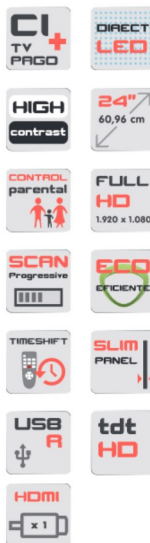

# NVR-7412-24HD-N

Cabina en negro.  
Código EAN: 8427155022220

NOVEDAD  
NEW

## TV DIRECT-LED

### Características

24 pulgadas - 60,96 cm. diagonal.  
Eco eficiente.  
Diseño slim y ligero.  
VESA 10 x 10.

### Información técnica

Resolución 1920 x 1080 FULL HD.  
Contraste 3.000:1. Brillo 140 cd/m<sup>2</sup>.  
Ángulo visión 178° / 178°.  
Reducción digital ruido y zoom.  
Ajuste Temperatura de color.