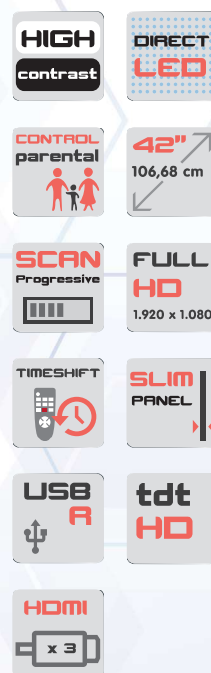

NVR-7420-42HD-N

Cabina en negro.
Código EAN: 8427155022190

nevir

TV DIRECT-LED

Características

42 pulgadas - 106.68 cm diagonal
Diseño slim.
VESA 20 x 20.

Compatibilidad

JPG. BMP. PNG. TXT.
MP3. WMV. M4A. AAC.
TS, AVI, MKV, MPEG-1-2-4, XVID.
AVI. MP4. MPG. MKV. MOV. DAT.
VOB. RM. RMVB. DVB-T. DVB-C.
PAL, SECAM. BG, DK, I.

Funciones

Menú OSD multilinguaje.
Sintonización auto y manual.
Edición de canales.
Guía de programas EPG.
Teletexto y texto rápido.

Información técnica

Resolución 1920 x 1080 FULL HD.
Contraste 4.000:1.
Brillo 250 cd/m².
Ángulo visión 176° / 176°.
Reducción digital ruido y zoom.
Ajuste temperatura de color.
Modos de imagen.
Contraste dinámico.

Sonido

Mute. Modos de sonido.
Efectos de sonido. Sonido estéreo.
Potencia: 8W RMS x 2.

Funciones extras

Autoapagado. Función Hotel.
Control Parental. Escaneo progresivo.
Timeshift.

Consumo máximo

≤65W.
Standby ≤0,5W.

Con peana 951,6 x 601 x 211,5
Sin peana 951,6 x 555,5 x 88,9

Embalaje

Unidades embalaje: 1
Dim. embalaje 1015 x 640 x 155

CONSULTAR ACTUALIZACIONES